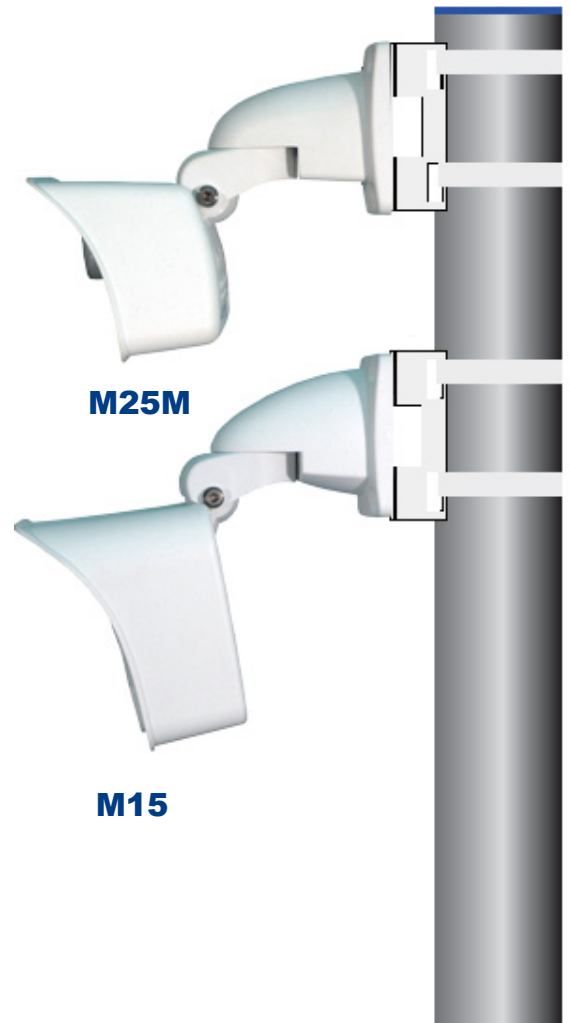

新型 **Wall Ceiling** 対応ポールマウントブラケット

MOBOTIX 専用ポールマウントブラケットは円柱ポールのほか角ばった鉄柱に縦方向、横方向にも取付可能です。また自在バンドは安全性を考慮した縁折れステンレスバンドを使用しています。締付機構はラチェット方式で強力な締付力が得られます。

ポールマウントブラケット MPB-F260

適合ポール	φ48.9～φ370程度
材質	ステンレス (SUS304 2B)
付属品	φ260以下用ステンレスバンド 超小型 RJ45 中継コネクタ
重量	本体 0.4Kg 付属バンド 0.13Kg

施工上のご注意

グロメットは有効穴寸φ19です。カッターでグロメットに十字の切れ目を入れて通線後防水処理してください。

中継プラグは超小型のタイプが使用できます。(付属品)

中継後はブチルゴム系自己融着テープで防水処理してください。

(日東シンコー製 ブチルゴムテープ No.15等)

- M25M、M15 付属の壁用パッキンは必ず取り付けてください。
- グロメット部はパテで防水してください。
- 付属の中継コネクタは UTP 用ですので STP を使用する場合は弊社へご連絡ください。
- ポール径φ70 以下の場合には 10mm 幅のステンレスバンドをご使用ください。(お客様でご用意をお願いします)