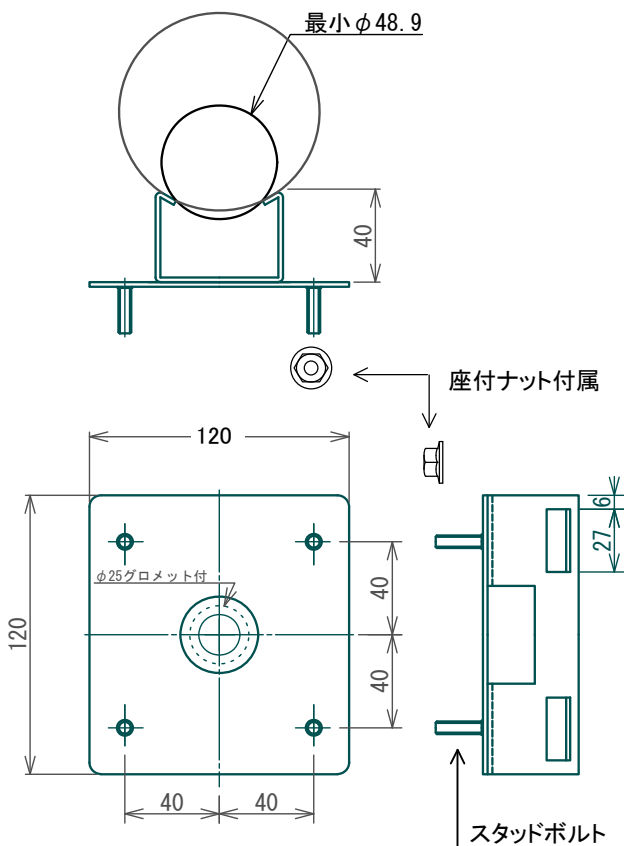

新型 **Wall Ceiling** 対応ポールマウントブラケット

MOBOTIX 専用ポールマウントブラケットは円柱ポールのほか角ばった鉄柱に縦方向、横方向にも取付可能です。また自在バンドは安全性を考慮した縁折れステンレスバンドを使用しています。締付機構はラチェット方式で強力な締付力が得られます。

ポールマウントブラケット MPB-F260

適合ポール	φ48.9～φ370程度
材質	ステンレス (SUS304 2B)
付属品	φ260以下用ステンレスバンド 超小型 RJ45 中継コネクタ
重量	本体 0.4Kg 付属バンド 0.13Kg

施工上のご注意

グロメットは有効穴寸φ19です。カッターでグロメットに十字の切れ目を入れて通線後防水処理してください。

中継プラグは超小型のタイプが使用できます。(付属品)

中継後はブチルゴム系自己融着テープで防水処理してください。

(日東シンコー製 ブチルゴムテープ No.15等)

- M25M、M15 付属の壁用パッキンは必ず取り付けてください。
- グロメット部はパテで防水してください。
- 付属の中継コネクタは UTP 用ですので STP を使用する場合は弊社へご連絡ください。
- ポール径φ70 以下の場合には 10mm 幅のステンレスバンドをご使用ください。(お客様でご用意をお願いします)